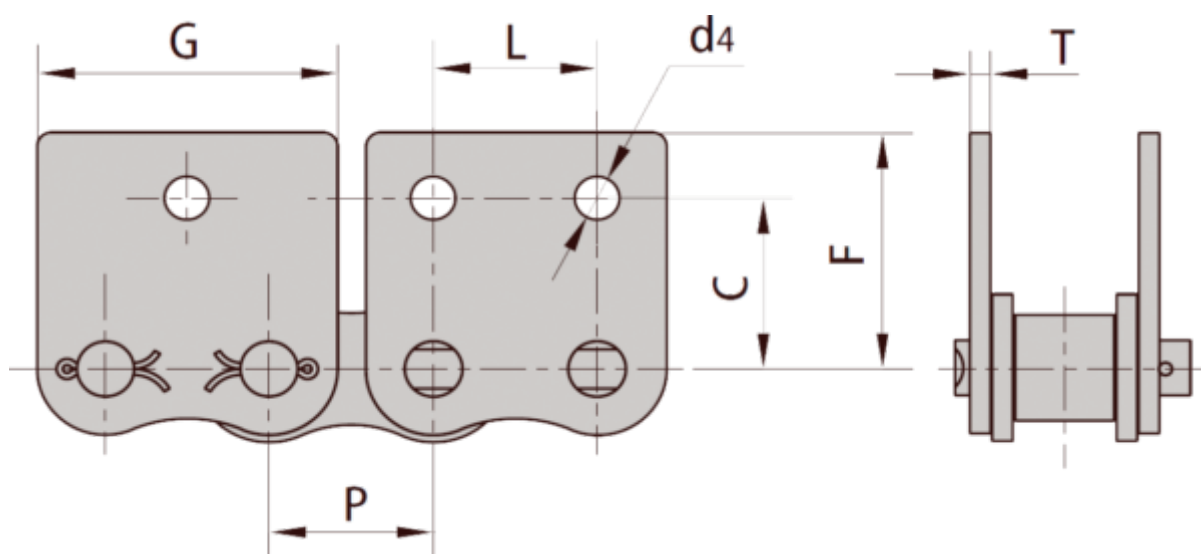

Varenummer: 6100110071061

Beskrivelse: 12B1

WSK1 Opretstående, 1 hul, begge sider. Stor plade. medbringer med fjederlås

Mål

C = 21.45

d4 = 6.4

F = 28.60

G = 34.05

L = 19.050

P = 19050

T = 1.85